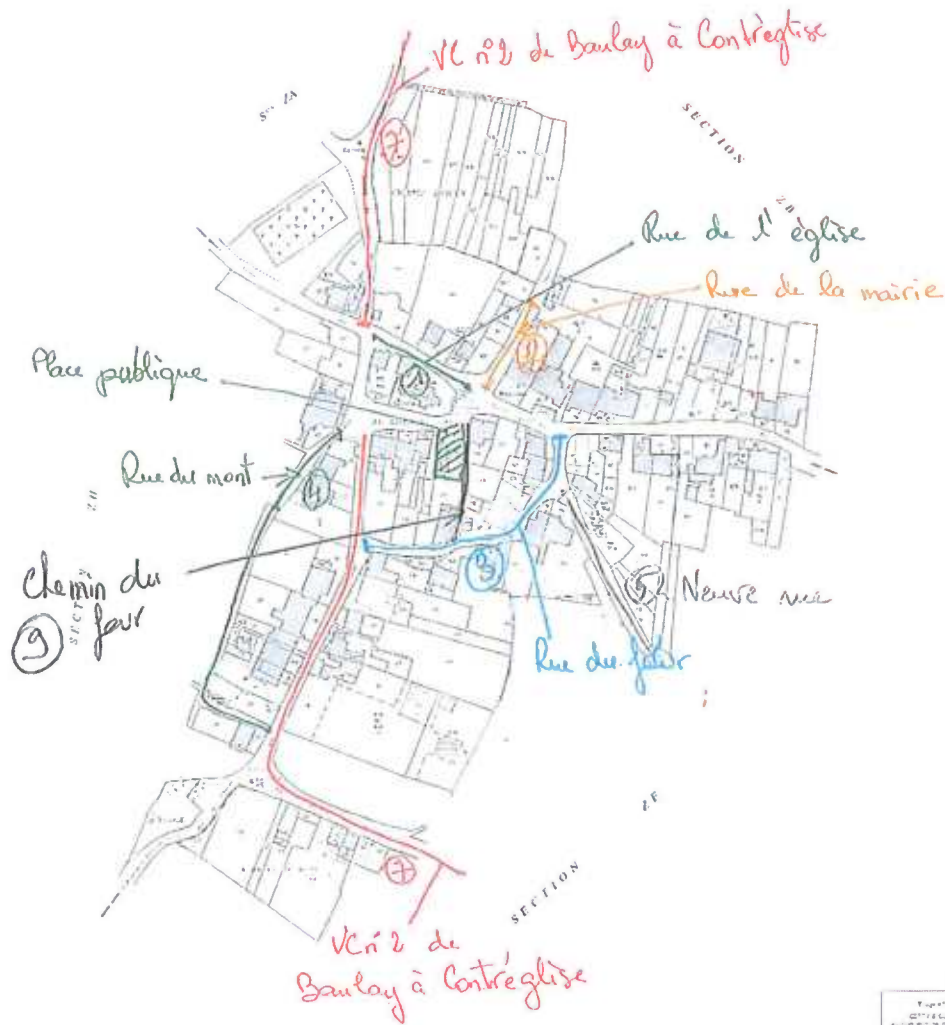

Source : DGFIP

BUFFIGNÉCOURT
(HAUTE SAÛNE)

SECTION B
FUILLE N° 1

Plan de base de 1954, révisé par 403

Echelle de 1 / 5 000

Déclassement 1975

Page 1
Cote de plan
à l'échelle de 1 / 5 000
Date de plan

Section : ZE1

Parcelle :

Echelle d'édition 1/5 000

Date d'édition 29/10/2015

Source : DGFIP

Service de Cadastre
PARADISOUX - IMPRIMERIE

Echelle de 1/5 000

Plan de situation de Buffignécourt