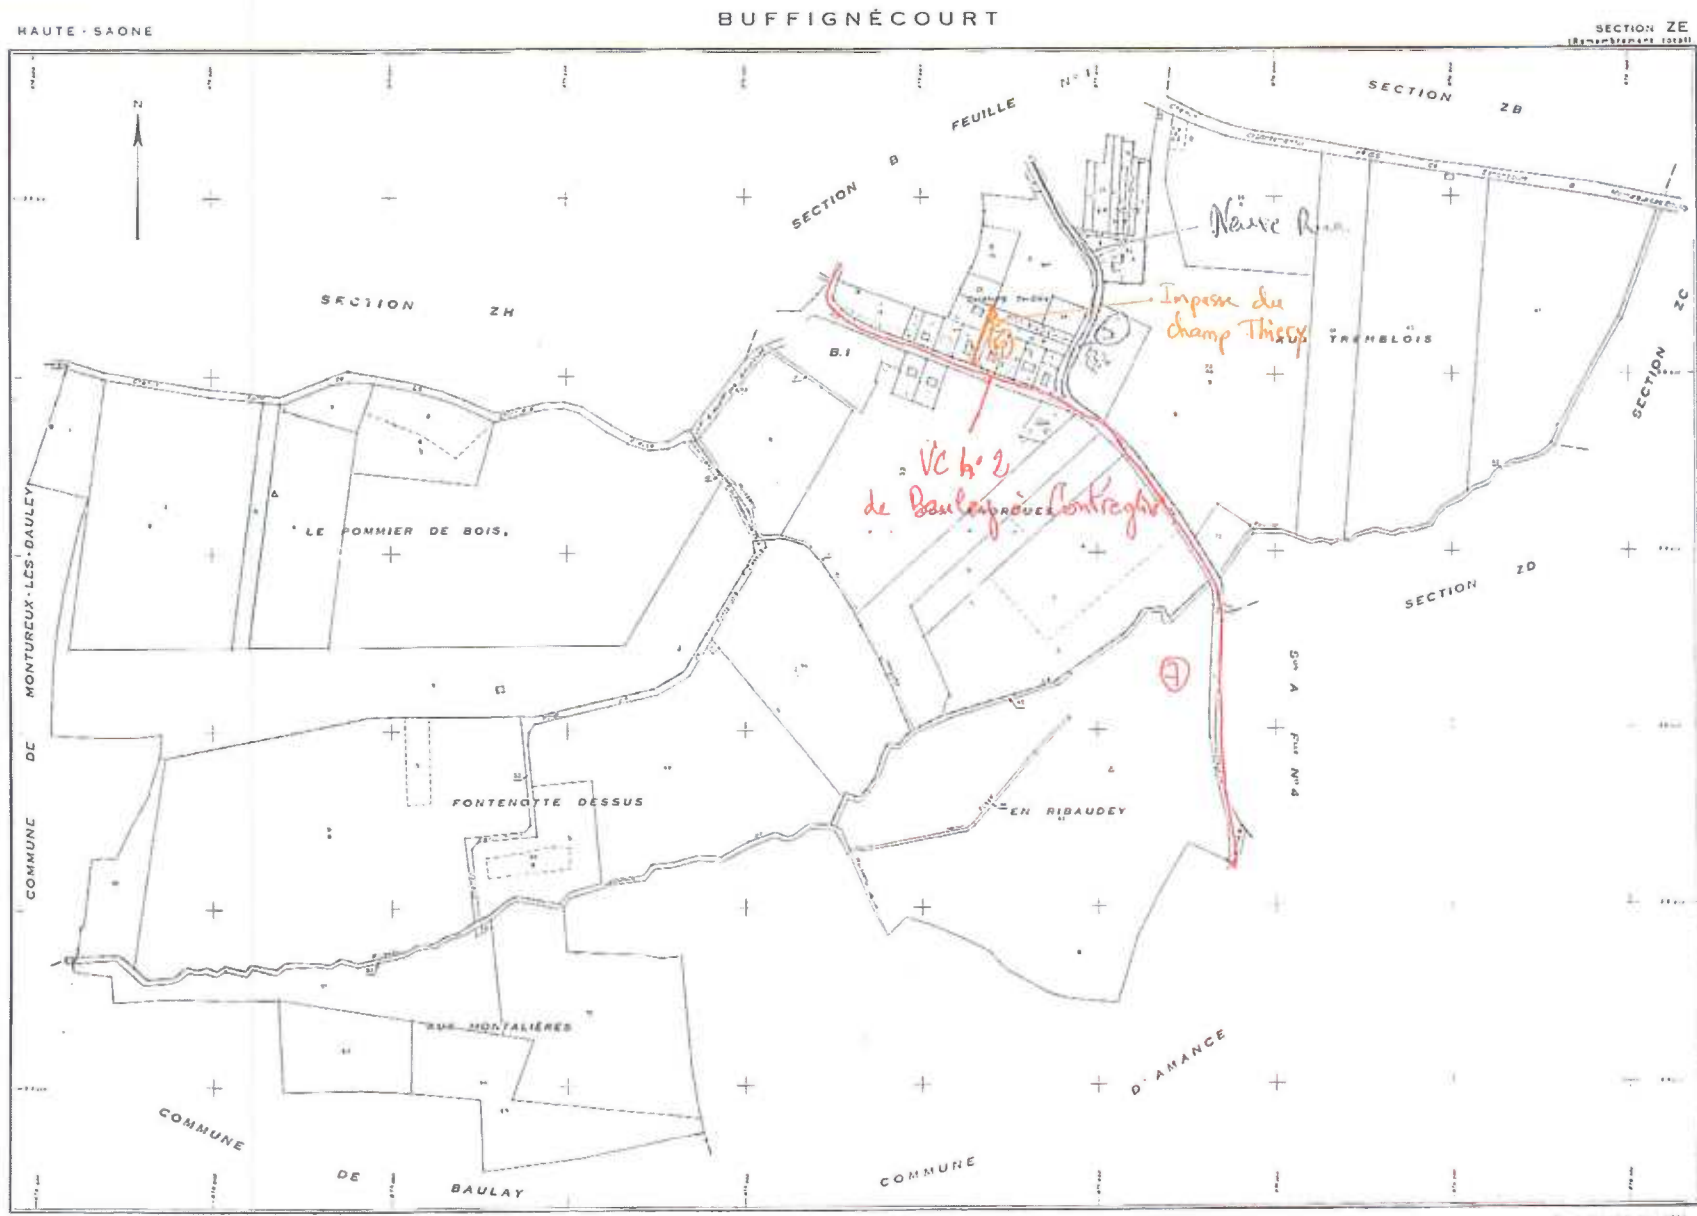

Source : DGFIP

BUFFIGNÉCOURT
(HAUTE SAÛNE)

SECTION B
FUILLE N° 1

Plan de base de 1954, révisé par 403

Echelle de 1 / 5 000

Déclassement 1975

Page 1
Cote de plan
à l'échelle de 1 / 5 000
Date de plan

Section : ZE1

Parcelle :

Echelle d'édition 1/5 000

Date d'édition 29/10/2015

Source : DGFIP

Service de Cadastre
PARADISOUX - IMPRIMERIE

Echelle de 1/5 000

Plan de situation de Buffignécourt